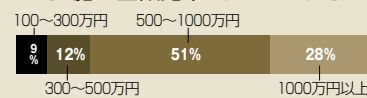

● 会社の特長・得意分野 ●

会社のアピールポイントを最大6項目まで表示

デザイン力

自然素材

オーダーメイド家具

マンション

中古物件の購入相談

ショールーム

● 施工対応エリア ●

東京 神奈川 埼玉 千葉

埼玉県全域、東京23区

● 施工金額比率 (07年度) ●

珪藻土の壁塗りだけでなく大規模なフルリフォームまで、自然素材を使用した工事に幅広く対応

【熊谷市I邸】 純和風の日本家屋を、アジアの香り漂う「和モダン」をテーマにリフォーム。天井を高くし、出てきた梁はインドネシア製の輸入家具の色と合わせて自然塗料で濃茶に塗装。床は桐の無垢材、壁と天井は珪藻土の塗り壁など、自然素材をふんだんに使用